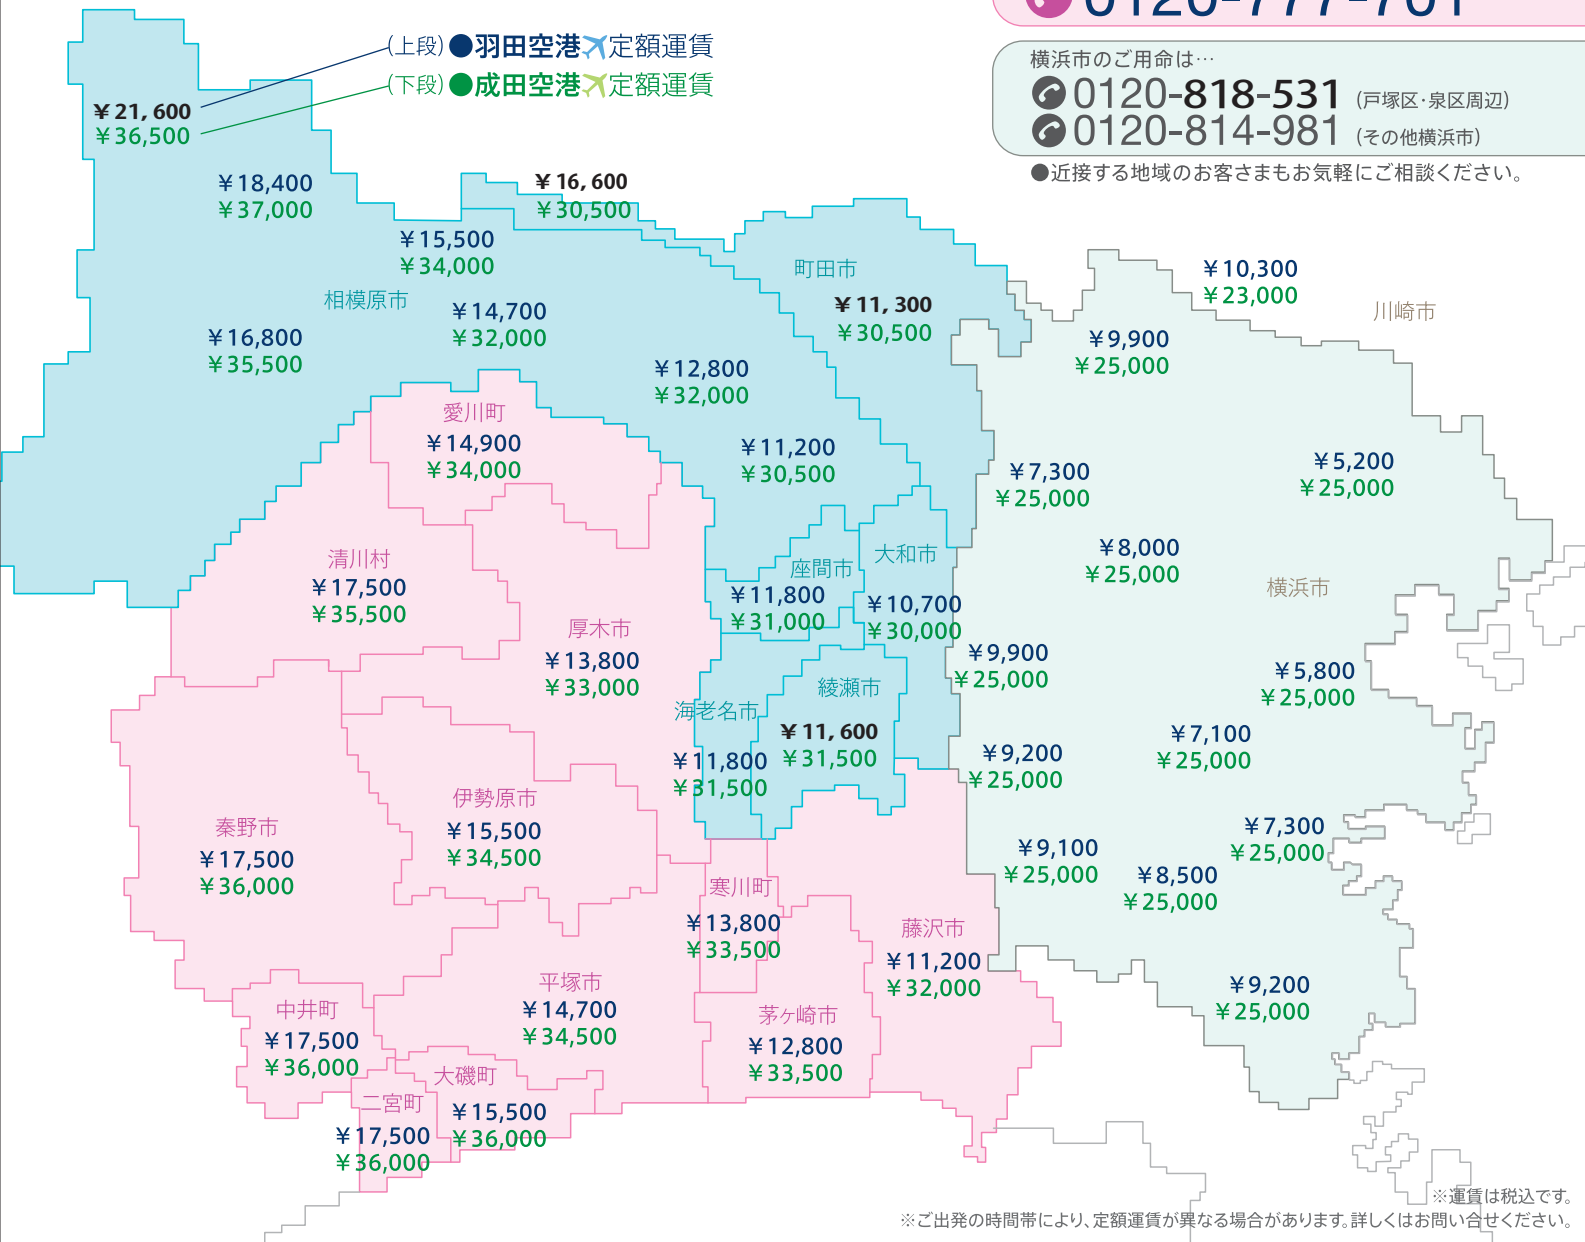

運賃は「定額運賃」+通行料など。(担当者よりお見積りをご連絡します。)

■定額タクシーは完全予約制です。事前に確認事項をお伺いします。

ご乗車人数、お荷物の数、大きさ
お迎え場所・日時、経路など

■高速道路のご利用が原則となり、通行料、駐車料などの実費は別途お客様のご負担となります。

■障がい者割引運賃(1割引)が適用されます。
障がい者手帳をご提示ください。

■定額タクシーは完全予約制ですのでご注意ください。

空港のタクシー乗り場には、神奈中タクシーは待機していません。
空港へのお迎えはあらかじめご予約ください。

■深夜早朝割増料金は、運転開始から終了までの時間が
深夜早朝時間帯(PM10時からAM5時まで)内に
すべて含まれる場合に適用されます。

■到着時刻の指定はできませんので、時間に余裕を持ってご出発ください。

■お支払いは、現金・弊社扱いチケット各種・クレジットカードが
ご利用いただけます。

安心・まごころの

カナチュウタクシー

Kanachu-Taxi

株式会社 神奈中タクシーホールディングス

※詳しくは、お電話もしくは別紙「定額タクシー」ポケットリーフレットでご確認ください。